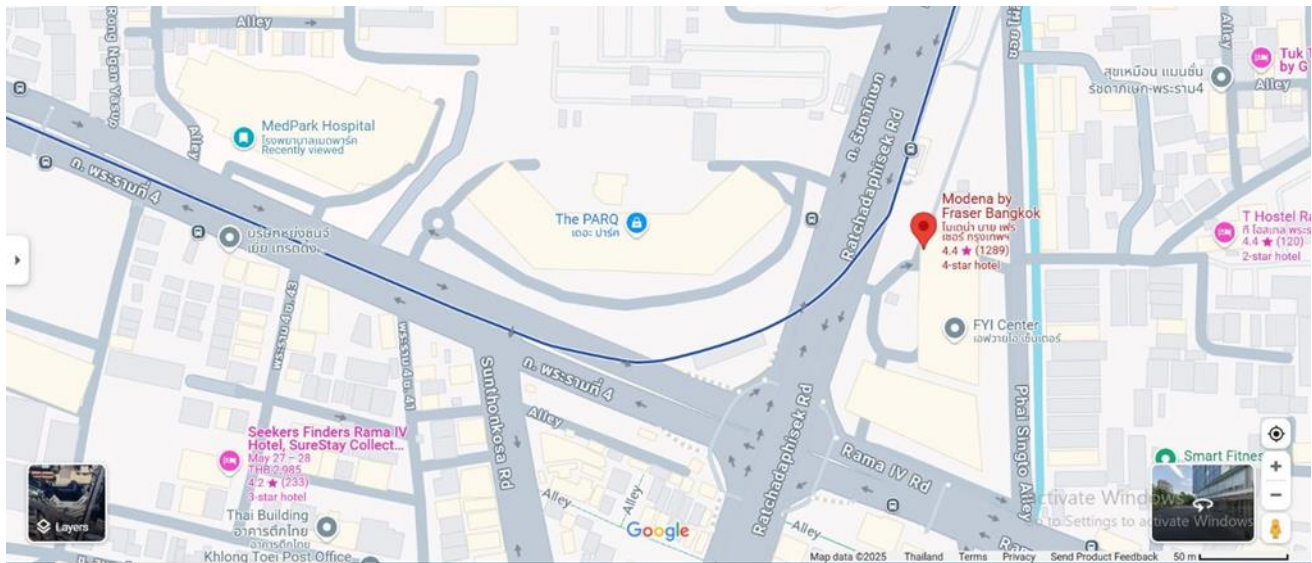

2. Modena by Fraser Bangkok (ตั้งอยู่ตรงข้าม ตึก The PARQ ใกล้โรงพยาบาลเมดพาร์ค สามารถเดินมาได้ ประมาณ 400 ม.)

ข้อมูลจาก FB : Modena by Fraser Bangkok มีบริการรถรับส่ง เส้นทางใหม่! ไป โรงพยาบาล เมดพาร์ค

เว็บไซต์ : <https://www.booking.com> , <https://www.agoda.com/>

สถานที่ตั้ง : 2527 เอพวยไอ เซ็นเตอร์ ถ. พระราม 4 (แยกคลองเตย) คลองเตย กรุงเทพฯ 10110

ติดต่อได้ที่ : 02-033-0888

Line Official Account: <https://lin.ee/vGNwvnl> หรือ @modena2527

หมายเหตุ : กรุณาติดต่อรายละเอียดสำรองที่พักด้วยตนเอง