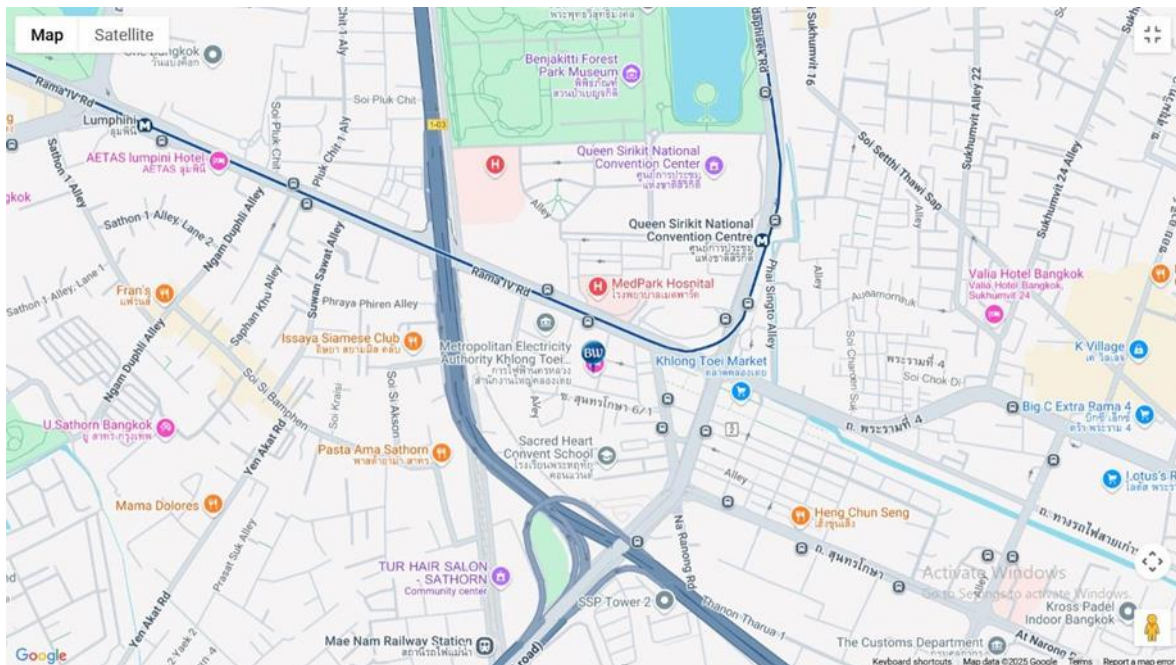

1. Seekers Finders Rama IV Hotel (ตั้งอยู่ใกล้ ศูนย์จำลอง  
สถานการณ์ บริษัท แพทย์ไทย 88 จำกัด สามารถเดินมาได้  
ประมาณ 250 ม.)

เว็บไซต์ : <https://www.booking.com>,  
<https://www.agoda.com/>,  
<https://seekersfindershotel.com/>

สถานที่ตั้ง : 1198 Rama IV, Khlong Toei, Khlong Toei,  
Bangkok 10110 Thailand  
ติดต่อได้ที่ : 020024232

Seekers Finders Rama IV Hotel,  
SureStay Collection by Best Western

Check in with us!  
Enjoy easy access to QSNCC, MedPark Hospital, and top shopping One Bangkok

QSNCC MedPark Hospital One BANGKOK

หมายเหตุ : กรุณาติดต่อรายละเอียดสำรองที่พักด้วยตนเอง

2. Modena by Fraser Bangkok (ตั้งอยู่ตรงข้าม ตึก The PARQ ใกล้โรงพยาบาลเมดพาร์ค สามารถเดินมาได้ ประมาณ 400 ม.)

ข้อมูลจาก FB : Modena by Fraser Bangkok มีบริการรถรับส่ง เส้นทางใหม่! ไป โรงพยาบาล เมดพาร์ค