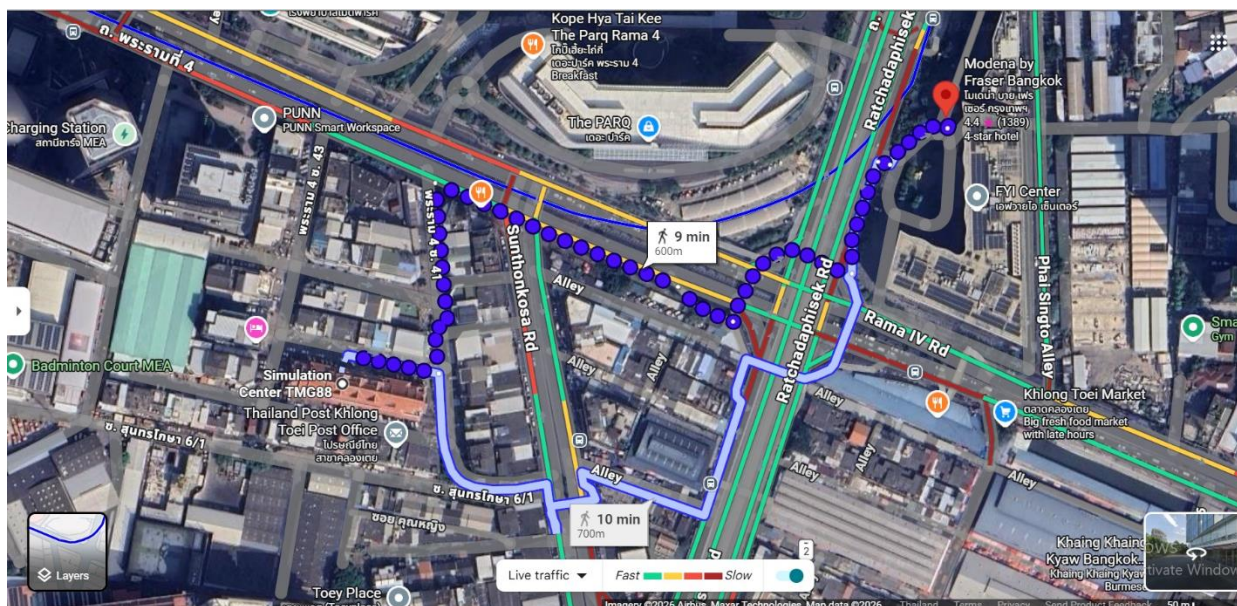

แนะนำที่พักสำหรับผู้เข้าพัก
ศูนย์จำลองสถานการณ์ บริษัท แพทย์ไทย 88 จำกัด
www.simcentertmg88.com

2. Modena by Fraser Bangkok (ตั้งอยู่ตรงข้าม ตึก The PARQ ใกล้โรงพยาบาลเมตพาร์ค สามารถเดินมาได้ ประมาณ 600 ม.)

ข้อมูลจาก FB : Modena by Fraser Bangkok มีบริการรถรับส่ง เส้นทางใหม่! ไป โรงพยาบาล เมตพาร์ค

เว็บไซต์ : <https://www.booking.com> , <https://www.agoda.com/>

สถานที่ตั้ง : 2527 เอพวยไอ เซ็นเตอร์ ถ. พระราม 4 (แยกคลองเตย) คลองเตย กรุงเทพฯ 10110

ติดต่อได้ที่ : 02-033-0888

Line Official Account: <https://lin.ee/vGNwvnl> หรือ @modena2527

หมายเหตุ : กรุณาติดต่อรายละเอียดสำรองที่พักด้วยตนเอง