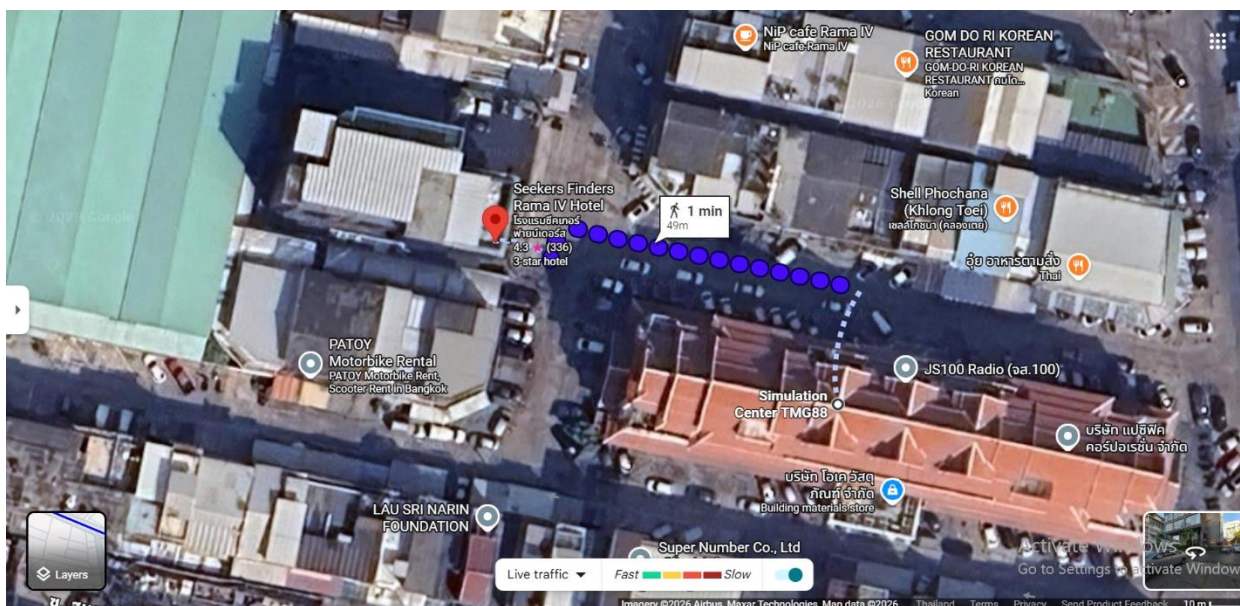

แนะนำที่พักสำหรับผู้เข้าพัก  
ศูนย์จำลองสถานการณ์ บริษัท แพทย์ไทย 88 จำกัด  
www.simcentertmg88.com

1. Seekers Finders Rama IV Hotel (ตั้งอยู่ใกล้ ศูนย์จำลอง  
สถานการณ์ บริษัท แพทย์ไทย 88 จำกัด สามารถเดินมาได้  
ประมาณ 50 ม.)

หมายเหตุ : กรุณาติดต่อรายละเอียดสำรองที่พักด้วยตนเอง

แนะนำที่พักสำหรับผู้เข้าพัก  
ศูนย์จำลองสถานการณ์ บริษัท แพทย์ไทย 88 จำกัด  
www.simcentertmg88.com

2. Modena by Fraser Bangkok (ตั้งอยู่ตรงข้าม ตึก The PARQ ใกล้โรงพยาบาลเมตพาร์ค สามารถเดินมาได้ ประมาณ 600 ม.)

ข้อมูลจาก FB : Modena by Fraser Bangkok มีบริการรถรับส่ง เส้นทางใหม่! ไป โรงพยาบาล เมตพาร์ค

เว็บไซต์ : <https://www.booking.com> , <https://www.agoda.com/>

สถานที่ตั้ง : 2527 เอพวยไอ เซ็นเตอร์ ถ. พระราม 4 (แยกคลองเตย) คลองเตย กรุงเทพฯ 10110